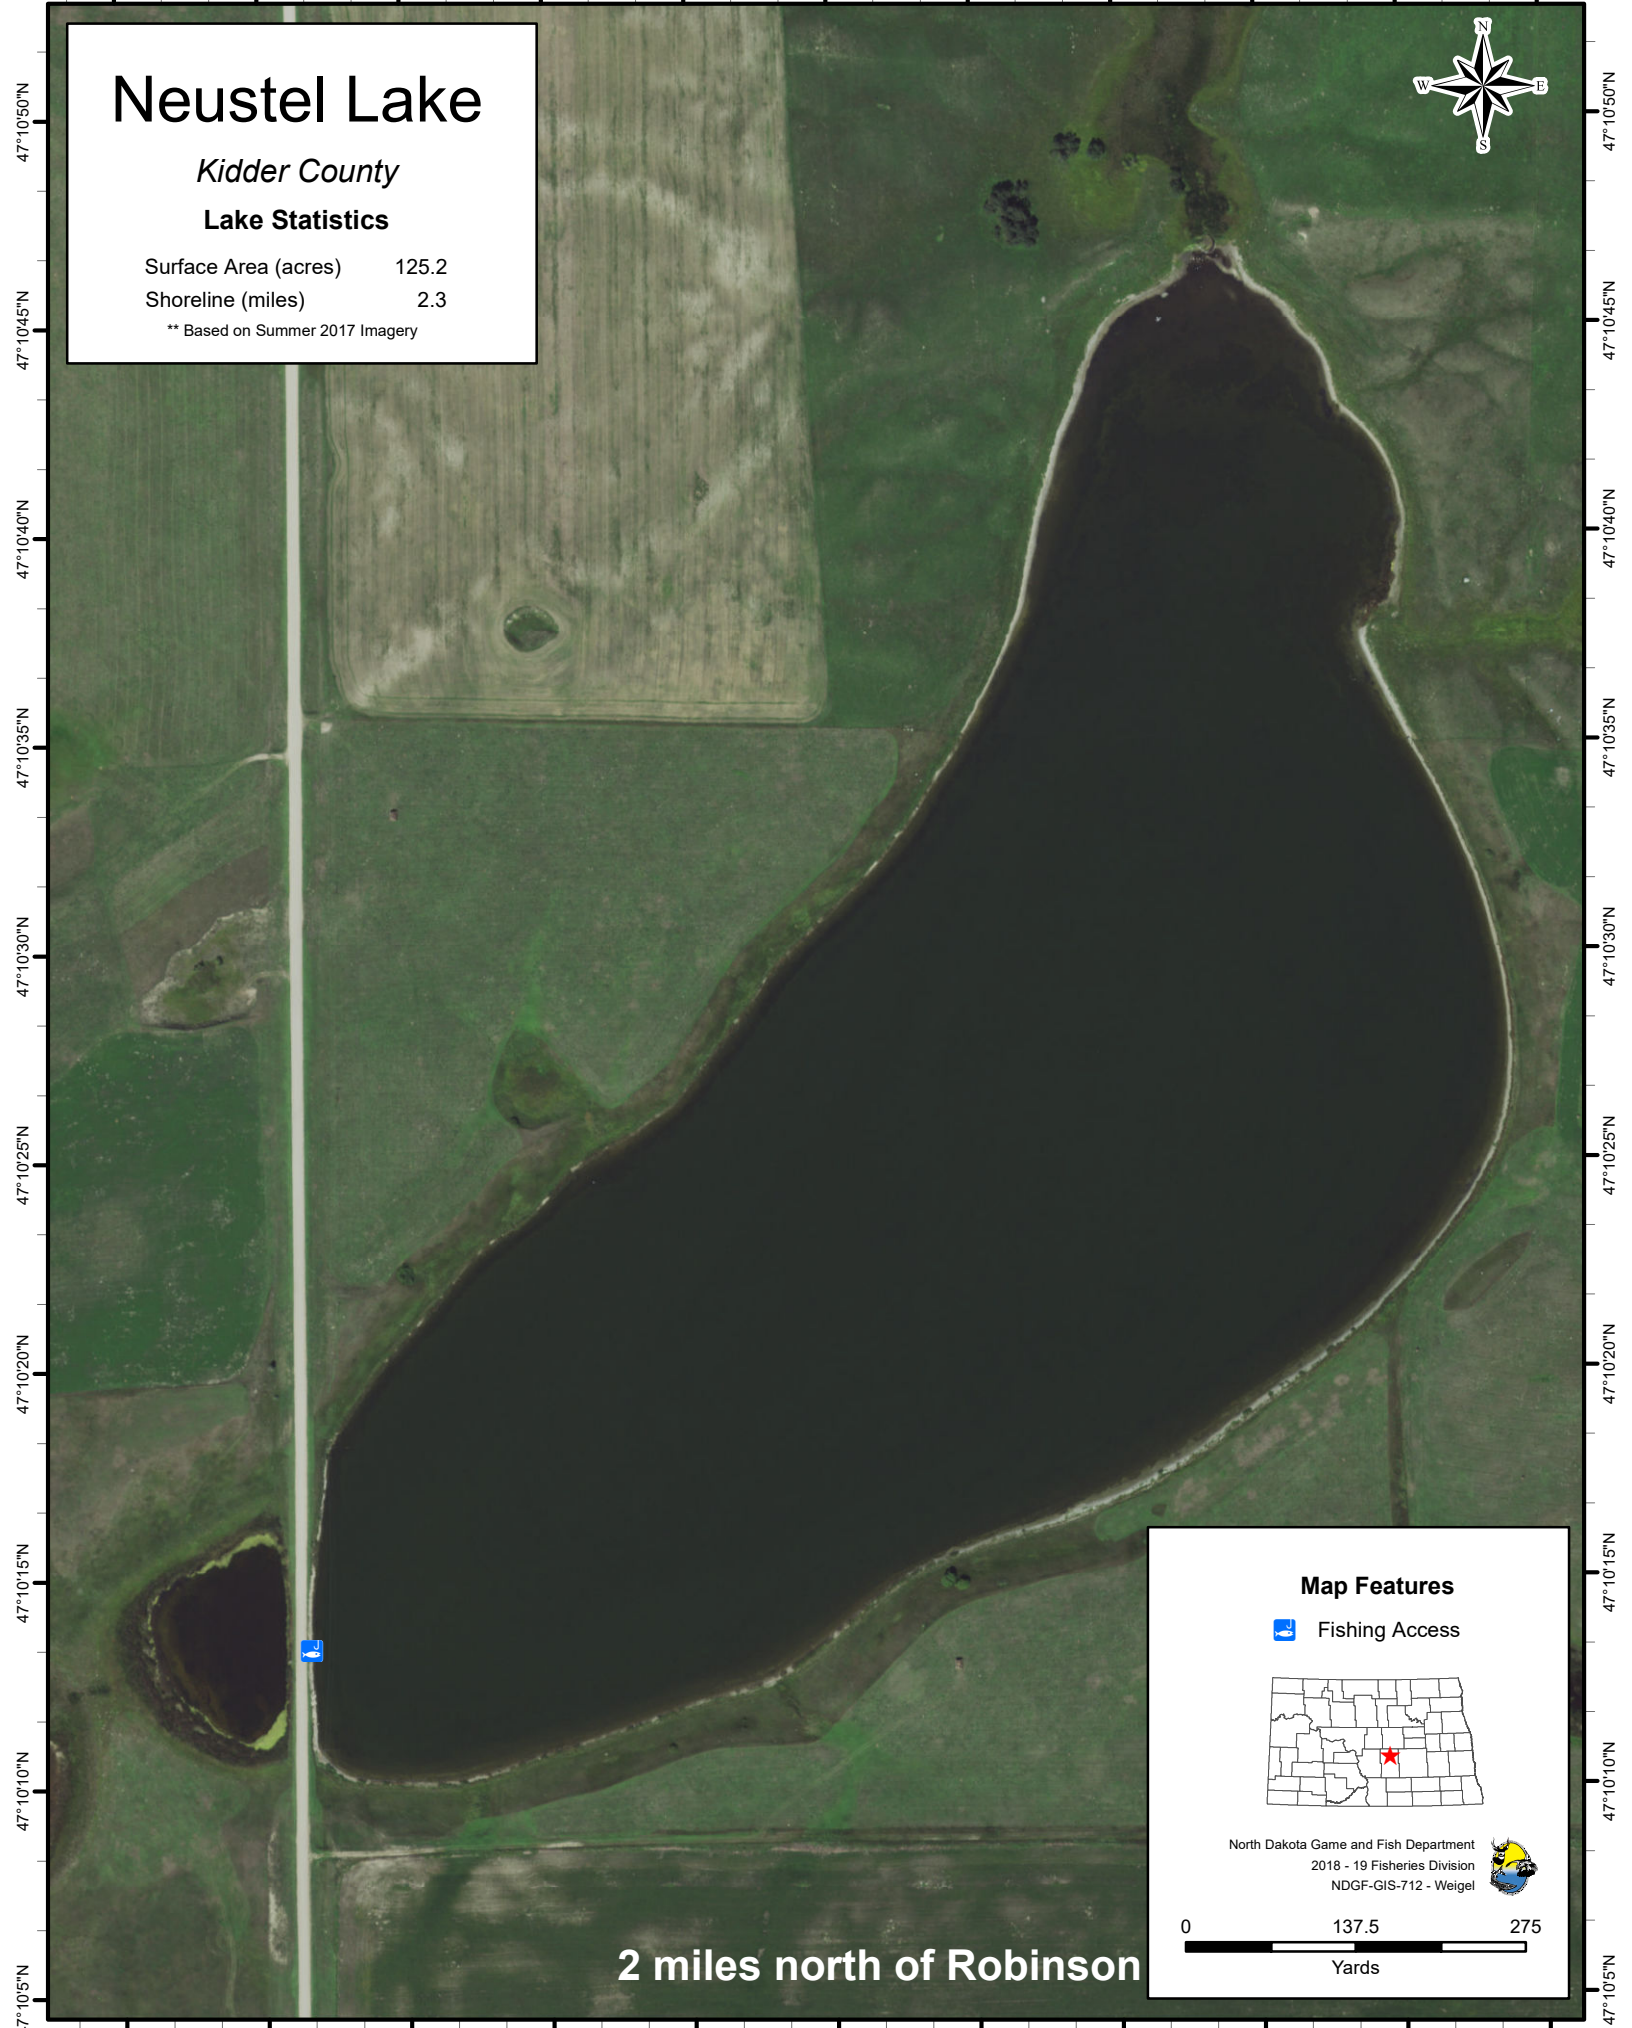

99°46'45"W 99°46'40"W 99°46'35"W 99°46'30"W 99°46'25"W 99°46'20"W 99°46'15"W 99°46'10"W 99°46'5"W 99°46'0"W 99°45'55"W

Neustel Lake

Kidder County

Lake Statistics

Surface Area (acres) 125.2

Shoreline (miles) 2.3

** Based on Summer 2017 Imagery

47°10'50"N
47°10'45"N
47°10'40"N
47°10'35"N
47°10'30"N
47°10'25"N
47°10'20"N
47°10'15"N
47°10'10"N
47°10'5"N

47°10'50"N
47°10'45"N
47°10'40"N
47°10'35"N
47°10'30"N
47°10'25"N
47°10'20"N
47°10'15"N
47°10'10"N
47°10'5"N

Map Features

 Fishing Access

North Dakota Game and Fish Department
2018 - 19 Fisheries Division
NDGF-GIS-712 - Weigel

2 miles north of Robinson

99°46'45"W 99°46'40"W 99°46'35"W 99°46'30"W 99°46'25"W 99°46'20"W 99°46'15"W 99°46'10"W 99°46'5"W 99°46'0"W 99°45'55"W